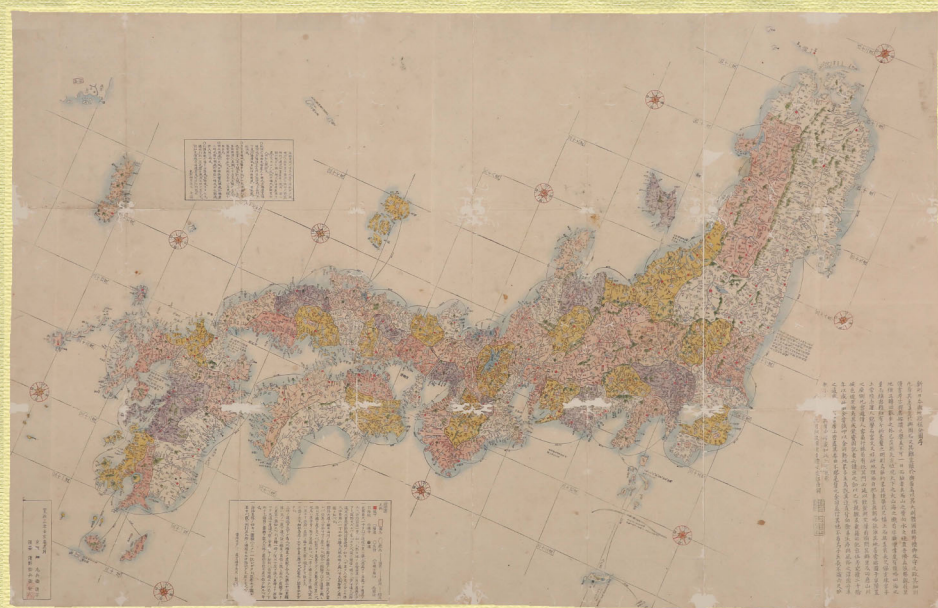

井上鋭夫発掘資料 金沢城跡出土釘隠し

紙資料  
考古資料

金大資料館コレクション展二〇一九  
保存と修復 第二章

梅田家資料 新刻日本輿地路程全図

打刷毛

四高考古資料 大野村採集高杯

「金大資料館コレクション展 2019：保存と修復 第2章」

Kanazawa University Museum Collection 2019:  
Preservation and Restoration Chapter Two